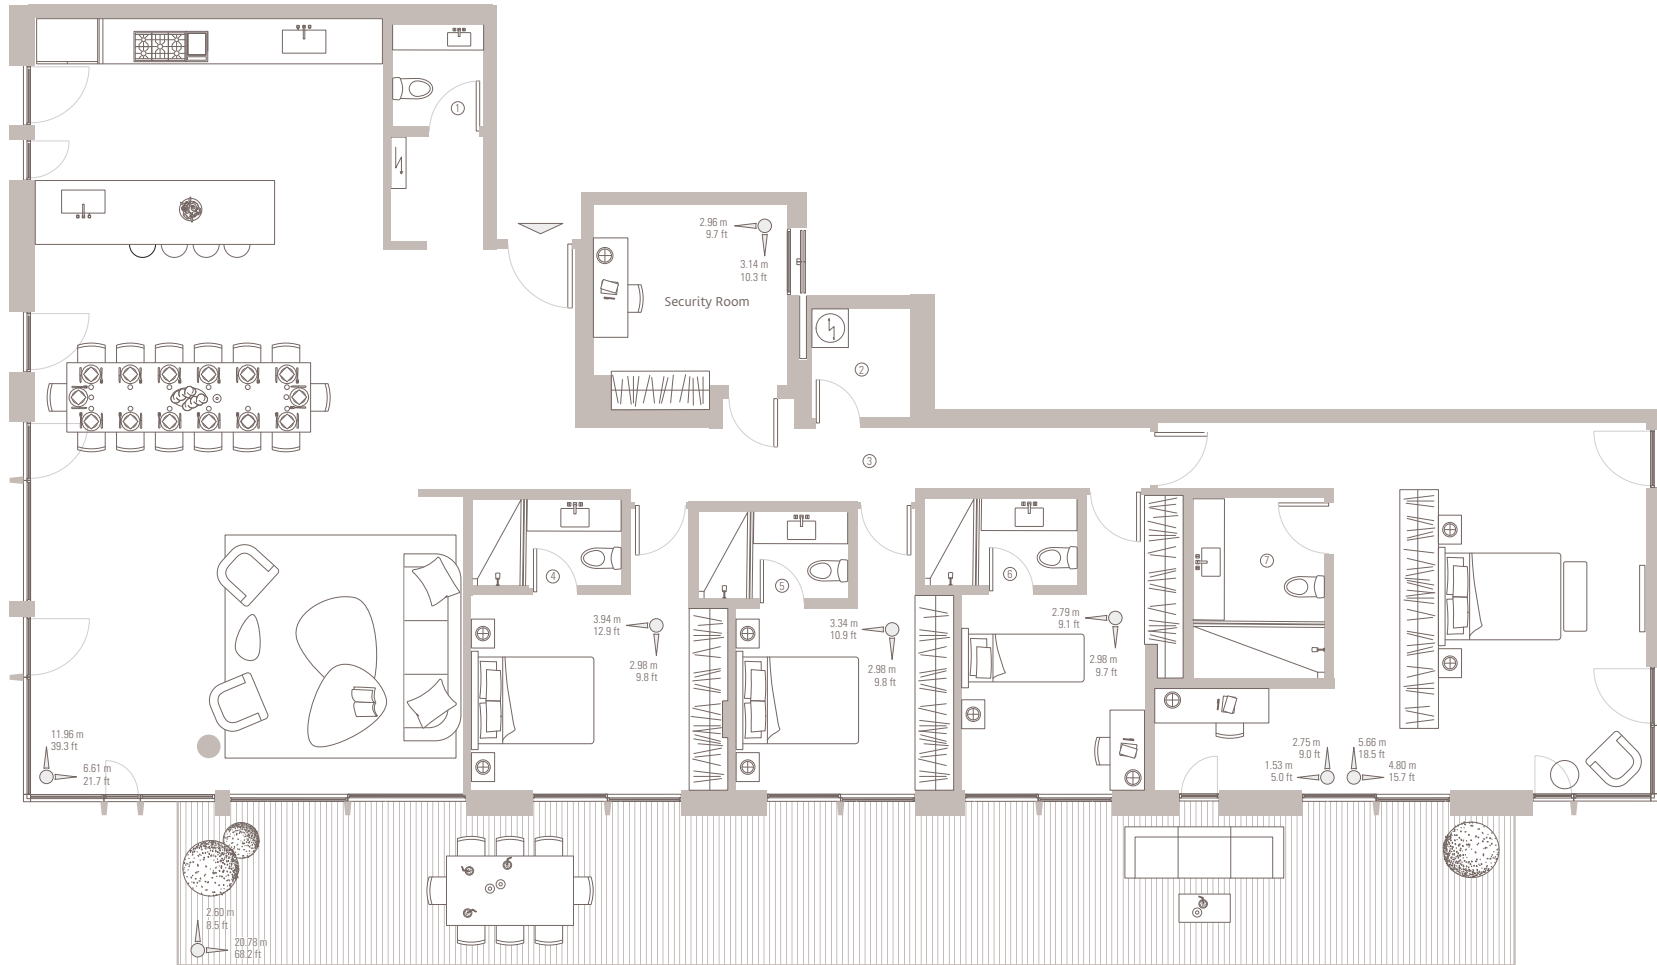

ONE DUBNOV
TALBIYEH - JERUSALEM

APARTMENT A11

Floor 4

SURFACE
227 sqm - 2443 sqft

TERRACE
50 sqm - 538 sqft

- ① 1.55 m X 1.37 m
5.1 ft X 4.5 ft
- ② 1.67 m X 1.48 m
5.4 ft X 4.8 ft
- ③ 0.90 m X 8.90 m
2.9 ft X 29.2 ft
- ④ 1.30 m X 2.25 m
4.2 ft X 7.3 ft
- ⑤ 1.30 m X 2.28 m
4.2 ft X 7.4 ft
- ⑥ 1.30 m X 2.32 m
4.2 ft X 7.6 ft
- ⑦ 2.75 m X 2.00 m
9.0 ft X 6.5 ft