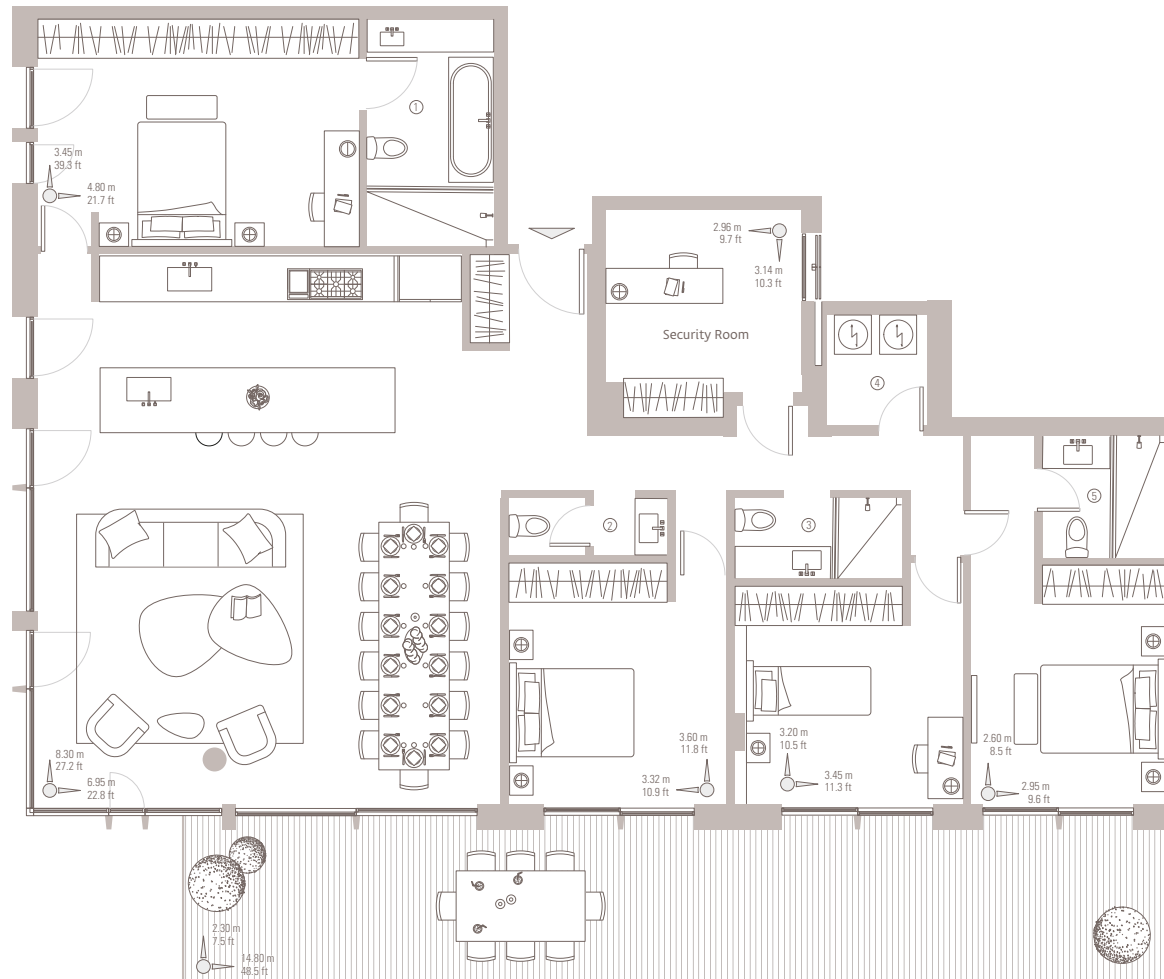

ONE DUBNOV
TALBIYEH - JERUSALEM

APARTMENT A11

Floor 4

SURFACE
177 sqm - 1905 sqft

TERRACE
36 sqm - 387 sqft

- ① 3.45 m X 1.90 m
11.3 ft X 6.2 ft
- ② 0.85 m X 2.38 m
2.8 ft X 7.8 ft
- ③ 1.25 m X 2.50 m
4.1 ft X 8.2 ft
- ④ 1.63 m X 1.63 m
5.3 ft X 5.3 ft
- ⑤ 1.85 m X 1.85 m
6.0 ft X 6.0 ft