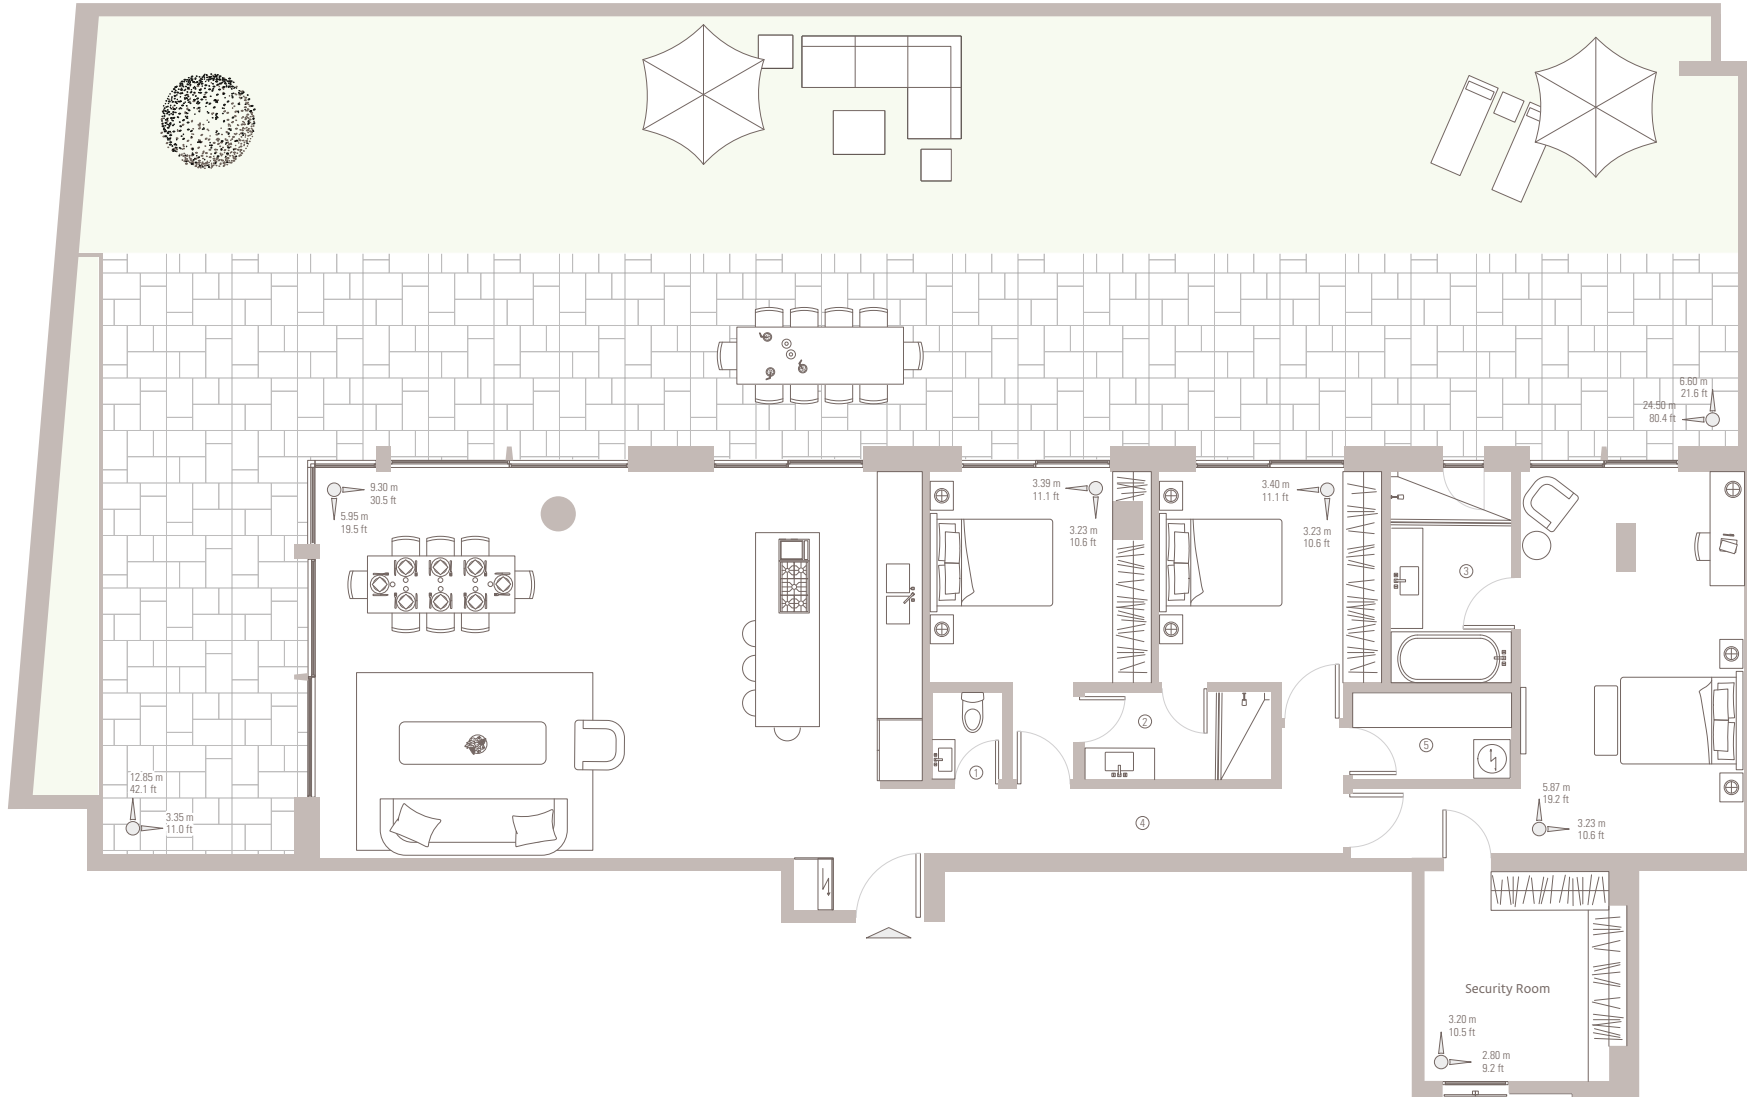

ONE DUBNOV
TALBIYEH - JERUSALEM

APARTMENT A2 Garden Floor

SURFACE
162 sqm - 1738 sqft

GARDEN
202 sqm - 2174 sqft

- ① 1.30 m X 1.05 m
4.2 ft X 3.4 ft
- ② 1.30 m X 2.84 m
4.2 ft X 9.3 ft
- ③ 3.23 m X 1.80 m
10.6 ft X 5.9 ft
- ④ 0.95 m X 6.46 m
3.1 ft X 21.2 ft
- ⑤ 1.30 m X 2.40 m
2.2 ft X 7.8 ft