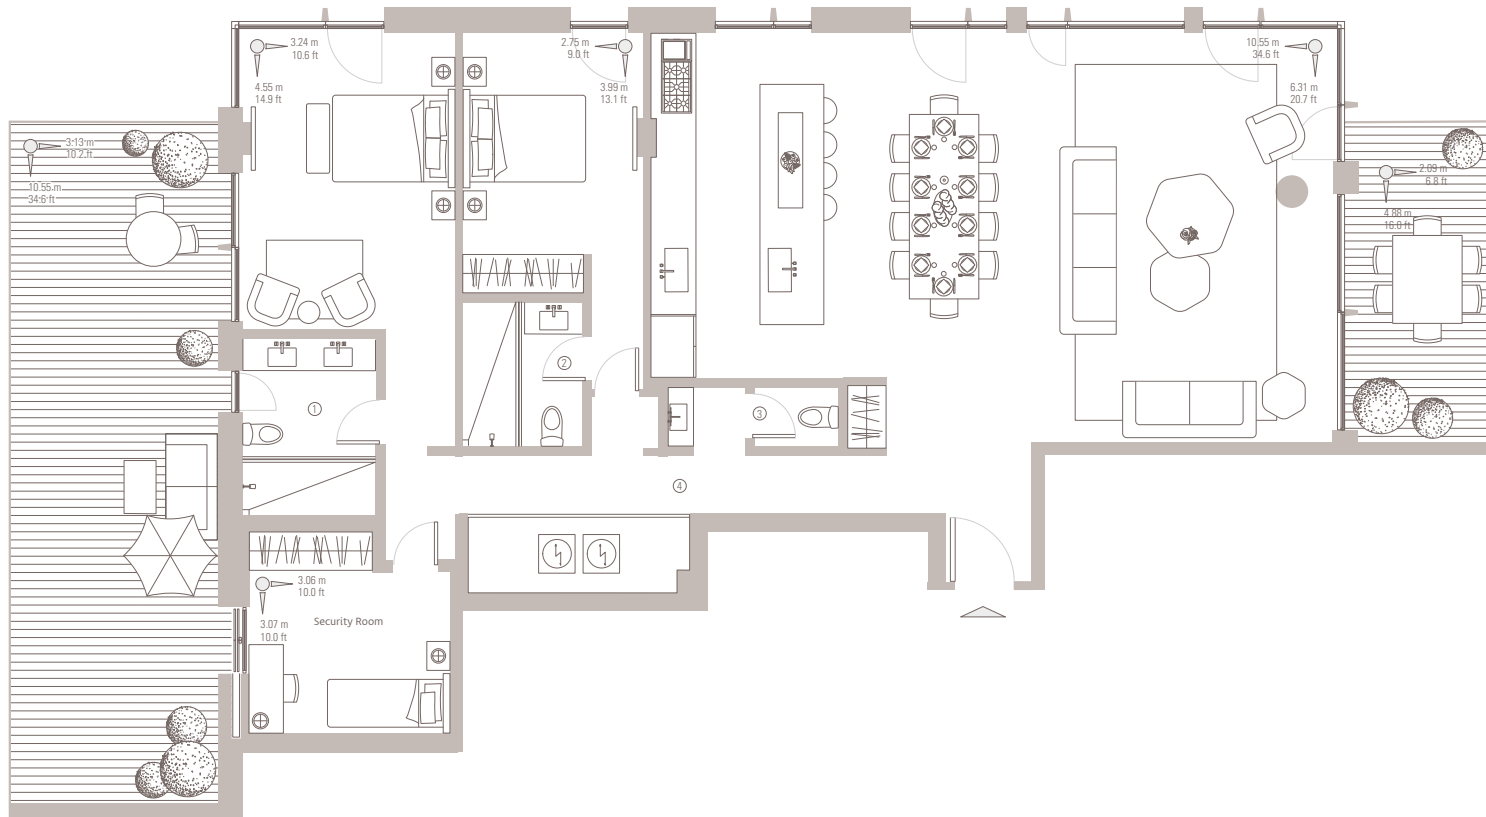

## APARTMENT B4

Floor 2

SURFACE  
157 sqm - 1690 sqft

TERRACE  
46 sqm - 495 sqft

- ① 2.75 m X 2.01 m  
9.0 ft X 6.6 ft
- ② 2.13 m X 1.80 m  
6.9 ft X 5.9 ft
- ③ 0.87 m X 1.27 m  
2.8 ft X 4.1 ft
- ④ 0.90 m X 7.46 m  
2.9 ft X 24.4 ft